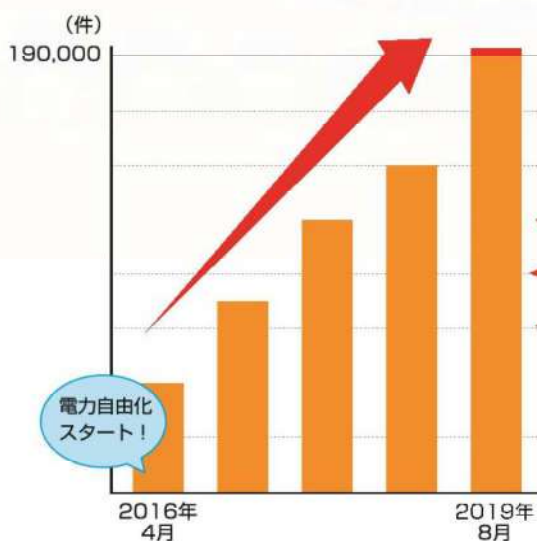

# 19万件のお客さまに 選ばれています!

東京さくらトラム(都電荒川線)  
エネワンでんきラッピング車運行中!

※2019年8月時点

2016年4月より電力自由化となった現在は、お客さまが電気の購入先を**自由**に選ぶことができます。  
“エネワンでんき”は、ガスワングループが販売する電力ブランドです。  
ガスワングループは、お客さまのホーム・エネルギーパートナーとして、  
ガスだけでなく、電気についてもより良いサービスをご提供してまいります。