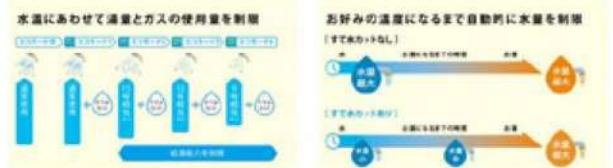

## BRIGHTS [ブライツ]

20号  
オート  
タイプ

FELIMO [フェリモ]

GOOD DESIGN

給湯 + おいだし

FH-E208AWL 本体+リモコンセット

希望小売価格  
¥359,000 (税抜)

**¥230,000 (税抜)**

ECO エコモード

エコモードを設定するときに使用します。季節やライフスタイルに合わせて、ボタン一つで手軽に省エネが可能です。

特長 シゃワーの湯量を制御

特長 使わない水をカット

「エコモード」にすれば、ガス+水道代

ガス+水道代

約**5,000円**節約\*\*

約**950円**節約\*\*