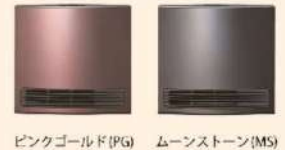

### Deluxe Type

空間をスマートに、心地よい暖かさで包み込みます

- nanoe  
空気浄化
- 省電力<sup>※</sup>  
DCファン採用  
※消費電力20W(15W/10W)
- スポット暖房  
便利機能

暖房のめやす	
木造	コンクリート造
11畳まで	15畳まで

¥52,000 (税抜)

シンプルで直感的な操作パネル

3種のカラー

機能				
ナノイー	スポット暖房 スポットロング機能	パワーセーブ機能付き エコ運転	おやすみ運転	おはよう運転
3.5時間 消し忘れ タイマー	信頼音点火	操作ロック	フィルター 掃除サイン	ブザー機能